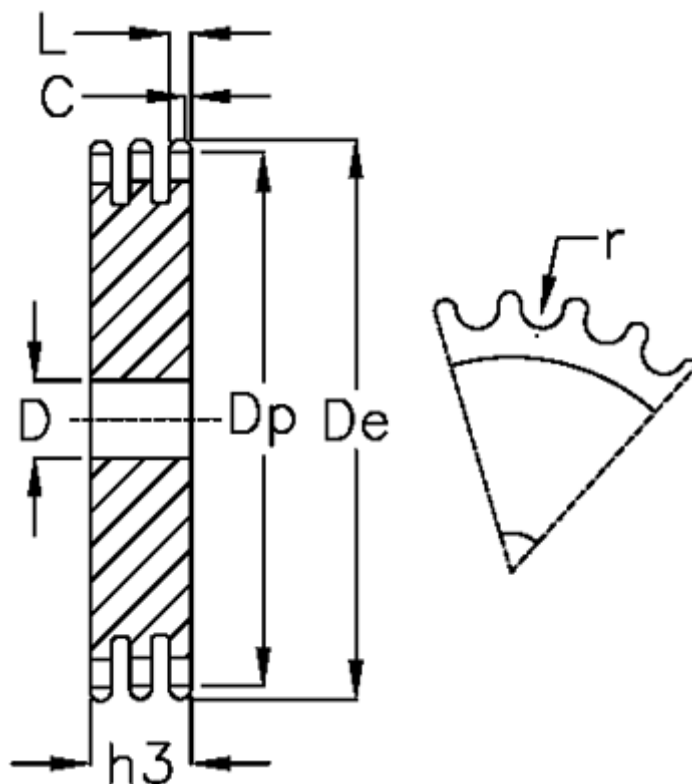

Varenummer: 616023007114  
Beskrivelse: Pladehjul 12 B-3 Z=114 triplex

## Mål

Antal tænder	= 114	L = 10.8
C	= 2	r = 12.07
D	= 30	
De	= 700.6	
Dp	= 691.36	
For kædebetegnelse	= 12 B-3	
For kæde størrelse	= 3/4 x 7/16	
h3	= 49.8	